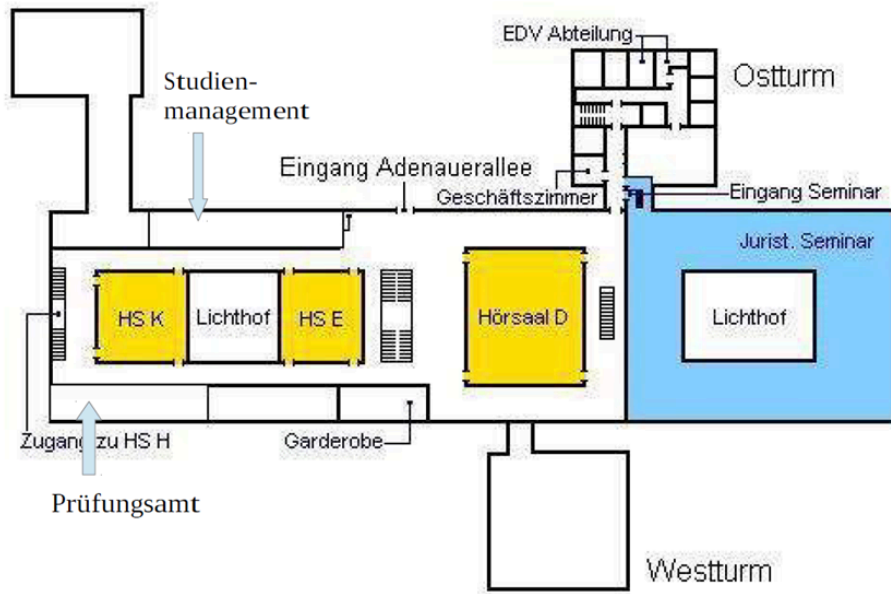

Donnerstag, 11. April

- 10:15 bis 11:45 Uhr Vorlesung Grundzüge der BWL:
Investition und Finanzierung
- 19:00 bis 19:30 Uhr Fachschaftssitzung
- 19:45 Uhr Kneipentour (Treffpunkt: Plakatwand)
- Im Anschluss Erstiparty im "Carpe Noctem"

Das Juridicum

Adenauerallee 24-42, 53113 Bonn

1. OG (Eingang Adenauerallee)

EG (Eingang Lennéstraße, über den Hof)