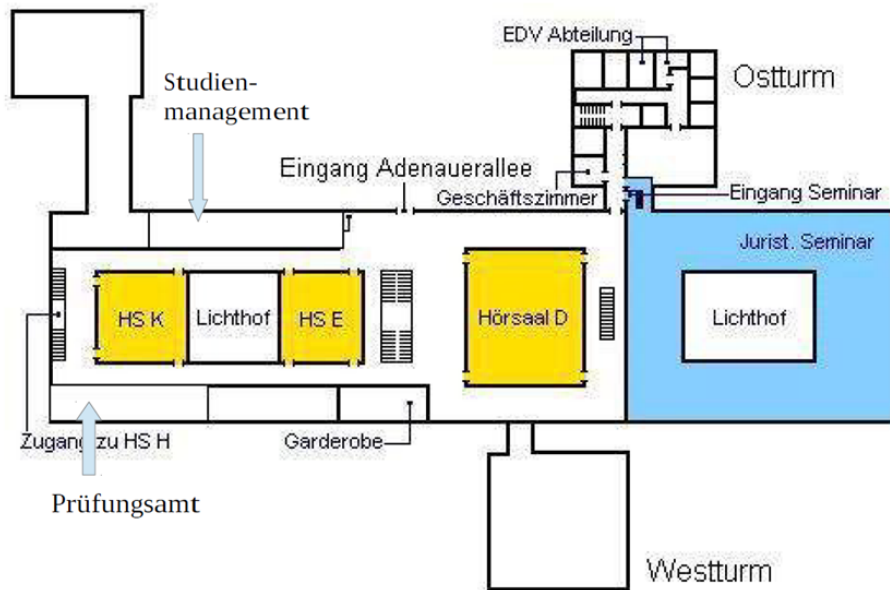

Das Juridicum

Adenauerallee 24-42, 53113 Bonn

1. OG (Eingang Adenauerallee)