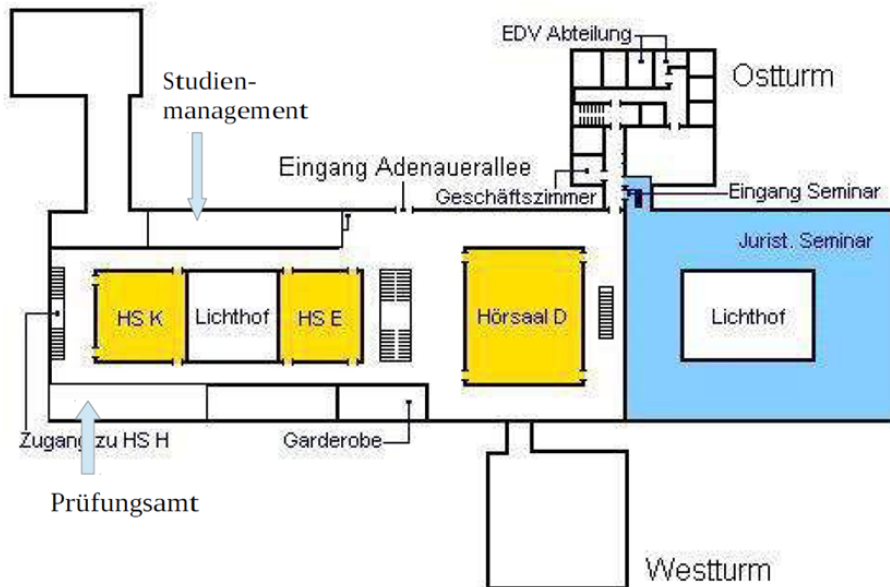

Das Juridicum

Adenauerallee 24-42, 53113 Bonn

1. OG (Eingang Adenauerallee)